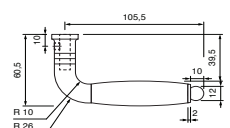

GPF4345 Ika
Bestelnr. GPF 4345 01 100 RVS mat