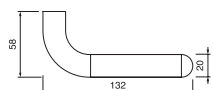

GPF1060 Maku

Bestelnr.
GPF 1060 01 100