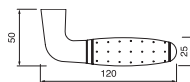

GPF3000 Mayo duo

Bestelnr.
GPF 3000 01 100