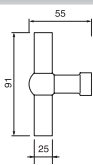

GPF3045 Hiipi

Bestelnr.
GPF 3045 01 100