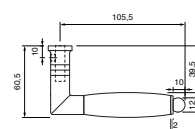

Stap 1

kies uw model deurkruk

Stap 2

kies uw model rozet of schild

Stap 3

uw zelf samengestelde deurbeslag!

Bestelnrs.
Ika: GPF 4042 01 100
Ika XL: GPF4043 01 100

GPF4030 Ika
Bestelnr. GPF 4030 01 100 RVS mat/ ebben
XL: GPF 4031 01 100

GPF4130 Ika
Bestelnr. GPF 4130 01 100 RVS mat/ ebben
XL: GPF 4131 01 100

Kersen GPF4035
Bestelnr. GPF 4035 01 100

Beuken GPF4040
Bestelnr. GPF 4040 01 100

Eiken Whitewash GPF4042
Bestelnr. GPF 4042 01 100

Kersen GPF4135
Bestelnr. GPF 4135 01 100

Beuken GPF4140
Bestelnr. GPF 4140 01 100

Eiken Whitewash GPF4142
Bestelnr. GPF4142 01 100

Kersen XL GPF4036
Bestelnr. GPF4036 01 100

Beuken XL GPF4041
Bestelnr. GPF4041 01 100

Eiken Whitewash XL GPF4043
Bestelnr. GPF4043 01 100

Kersen XL GPF4136
Bestelnr. GPF4136 01 100

Beuken XL GPF4141
Bestelnr. GPF4141 01 100

Eiken Whitewash XL GPF4143
Bestelnr. GPF4143 01 100

GPF4045 Ika
Bestelnr. GPF 4045 01 100 RVS mat

GPF4145 Ika
Bestelnr. GPF 4145 01 100 RVS mat

clickrozet
GPF1100.00

clickrozet
GPF1100.40

schroefrozet
GPF1100.05

schroefrozet
GPF1100.45

GPF1100.03

GPF1100.43

GPF1100.06

GPF1100.46

clickrozet
GPF1100.04

clickrozet
GPF1100.02

clickrozet
GPF1100.42

GPF1100.08

GPF1100.48

GPF1100.09

GPF1100.49

**INFO
PAG.
23-25**

Probeer het ook online! www.gpfcombivari.nl