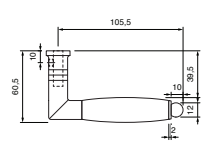

clickrozet GPF1100.00	clickrozet GPF1100.40	schroefrozet GPF1100.05	schroefrozet GPF1100.45	GPF1100.03	GPF1100.43	GPF1100.06	GPF1100.46
clickrozet GPF1100.04	clickrozet GPF1100.02	clickrozet GPF1100.42	GPF1100.08	GPF1100.48	GPF1100.09	GPF1100.49	

Probeer het ook online! www.gpfcombivari.nl