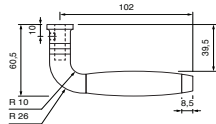

CombiVaridee

Bestelnrs.
Kruk: GPF 4000 41 100
Rozet: GPF 1100 40 100

GPF4200 Ika
Bestelnr. GPF 4200 41 100 RVS gepolijst/ ebben
XL: GPF 4201 41 100