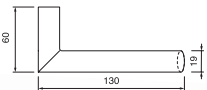

GPF2035 Papa

Bestelnr.
GPF 2035 01 100