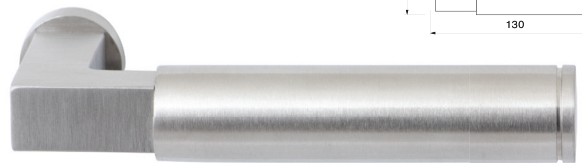

GPF2082 Kuri satin

Bestelnr.
GPF 2082 01 100