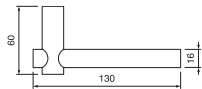

Bestelnr.
GPF 1025 01 100

GPF1030

Puna