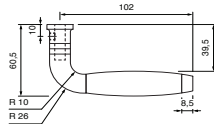

CHARMANT & RUSTIEK

LANDELIJK & AUTHENTIEK

1920-1930 STIJL

MODERN & ZELFBEWUST

ZAKELIJK & SPORTIEF

GPF4230 Ika
Bestelnr. GPF 4230 01 100 RVS mat/ ebben
XL: GPF 4231 01 100