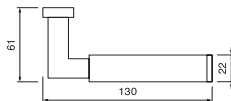

GPF2080 Kuri duo

Bestelnr.
GPF 2080 01 100