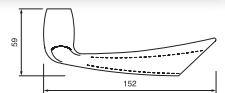

CombiVaridee

Bestelnrs.
Kruk: GPF 3045 01 100
Rozet: GPF 1100 06 100

Bestelnr.
GPF 3115 01 100

GPF3120 Kore

Bestelnr.
GPF 3120 01 100

Bestelnr.
GPF 3125 01 100

Bestelnr.
GPF 3130 01 100

INFO
PAG.
26-28