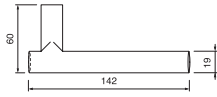

GPF1080 Wai

Bestelnr.
GPF 1080 01 100