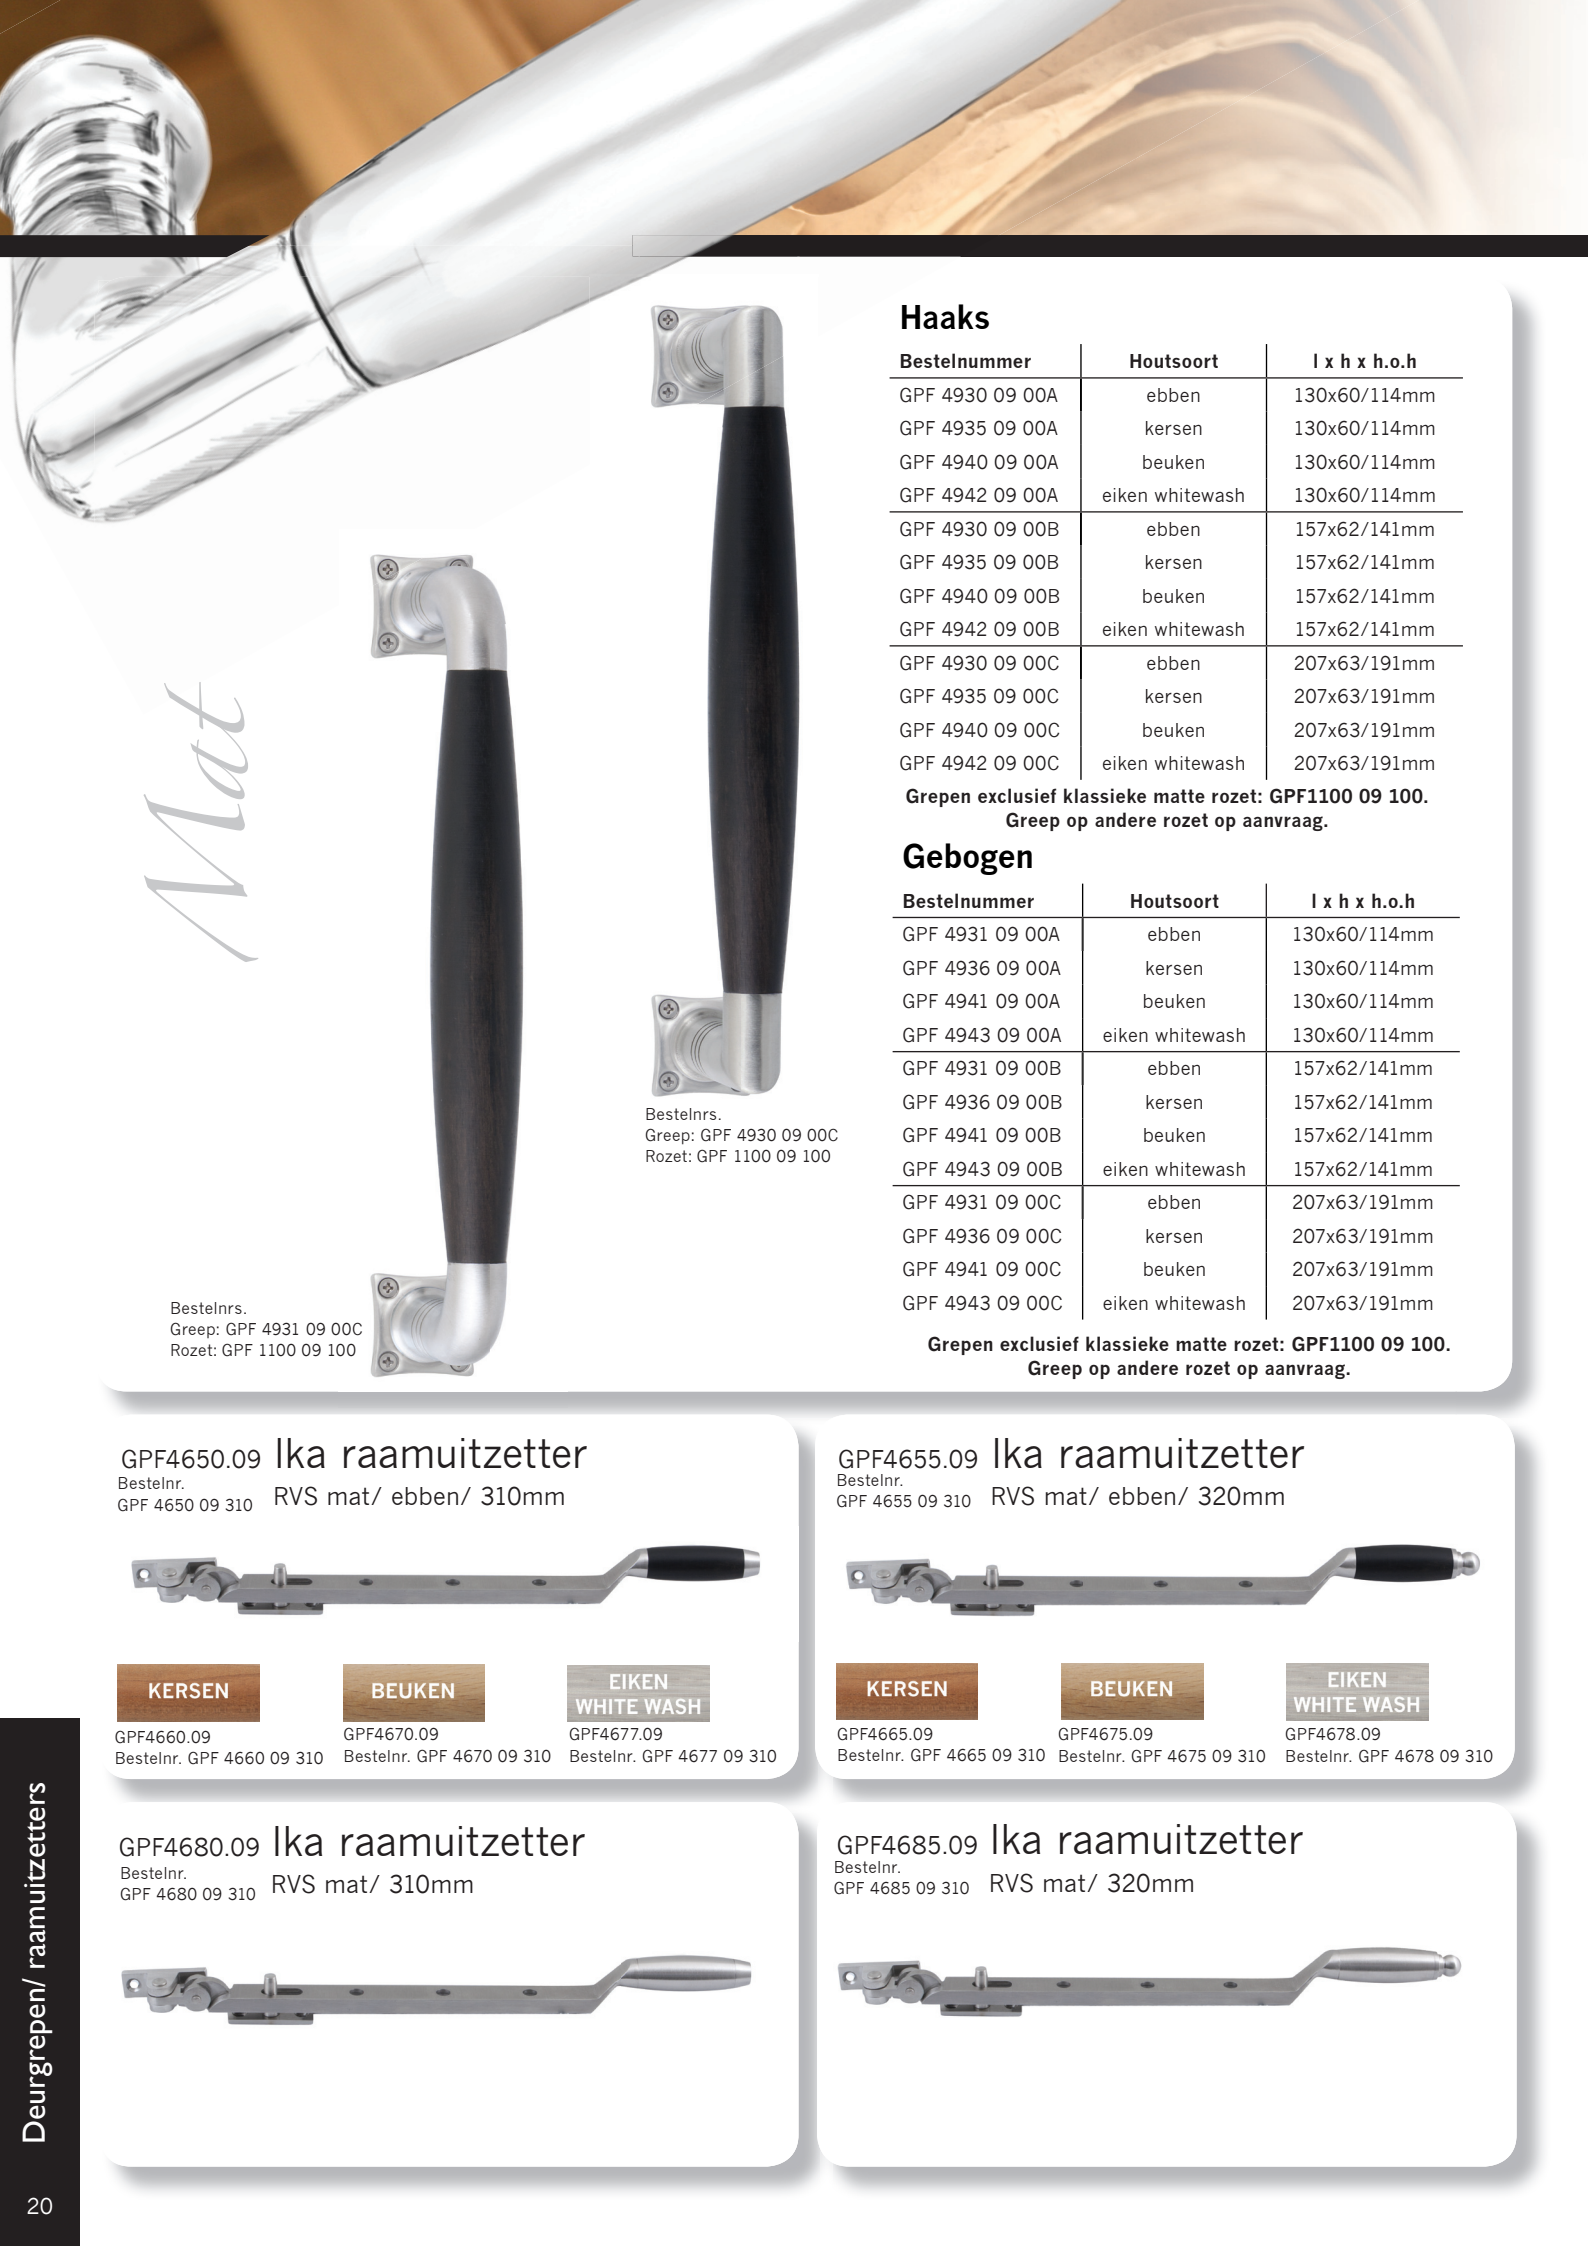

Mat

Bestelnrs.
Greep: GPF 4931 09 00C
Rozet: GPF 1100 09 100

Bestelnrs.
Greep: GPF 4930 09 00C
Rozet: GPF 1100 09 100

Haaks

Bestelnummer	Houtsoort	l x h x h.o.h
GPF 4930 09 00A	ebben	130x60/114mm
GPF 4935 09 00A	kersen	130x60/114mm
GPF 4940 09 00A	beuken	130x60/114mm
GPF 4942 09 00A	eiken whitewash	130x60/114mm
GPF 4930 09 00B	ebben	157x62/141mm
GPF 4935 09 00B	kersen	157x62/141mm
GPF 4940 09 00B	beuken	157x62/141mm
GPF 4942 09 00B	eiken whitewash	157x62/141mm
GPF 4930 09 00C	ebben	207x63/191mm
GPF 4935 09 00C	kersen	207x63/191mm
GPF 4940 09 00C	beuken	207x63/191mm
GPF 4942 09 00C	eiken whitewash	207x63/191mm

Grepen exclusief klassieke matte rozet: **GPF1100 09 100.**
Greep op andere rozet op aanvraag.

Gebogen

Bestelnummer	Houtsoort	l x h x h.o.h
GPF 4931 09 00A	ebben	130x60/114mm
GPF 4936 09 00A	kersen	130x60/114mm
GPF 4941 09 00A	beuken	130x60/114mm
GPF 4943 09 00A	eiken whitewash	130x60/114mm
GPF 4931 09 00B	ebben	157x62/141mm
GPF 4936 09 00B	kersen	157x62/141mm
GPF 4941 09 00B	beuken	157x62/141mm
GPF 4943 09 00B	eiken whitewash	157x62/141mm
GPF 4931 09 00C	ebben	207x63/191mm
GPF 4936 09 00C	kersen	207x63/191mm
GPF 4941 09 00C	beuken	207x63/191mm
GPF 4943 09 00C	eiken whitewash	207x63/191mm

Grepen exclusief klassieke matte rozet: **GPF1100 09 100.**
Greep op andere rozet op aanvraag.

GPF4650.09 Ika raamuitzetter

Bestelnr.
GPF 4650 09 310 RVS mat/ ebben/ 310mm

KERSEN

BEUKEN

EIKEN
WHITE WASH

GPF4660.09

Bestelnr. GPF 4660 09 310

GPF4670.09

Bestelnr. GPF 4670 09 310

GPF4677.09

Bestelnr. GPF 4677 09 310

GPF4655.09 Ika raamuitzetter

Bestelnr.
GPF 4655 09 310 RVS mat/ ebben/ 320mm

KERSEN

BEUKEN

EIKEN
WHITE WASH

GPF4665.09

Bestelnr. GPF 4665 09 310

GPF4675.09

Bestelnr. GPF 4675 09 310

GPF4678.09

Bestelnr. GPF 4678 09 310

GPF4680.09 Ika raamuitzetter