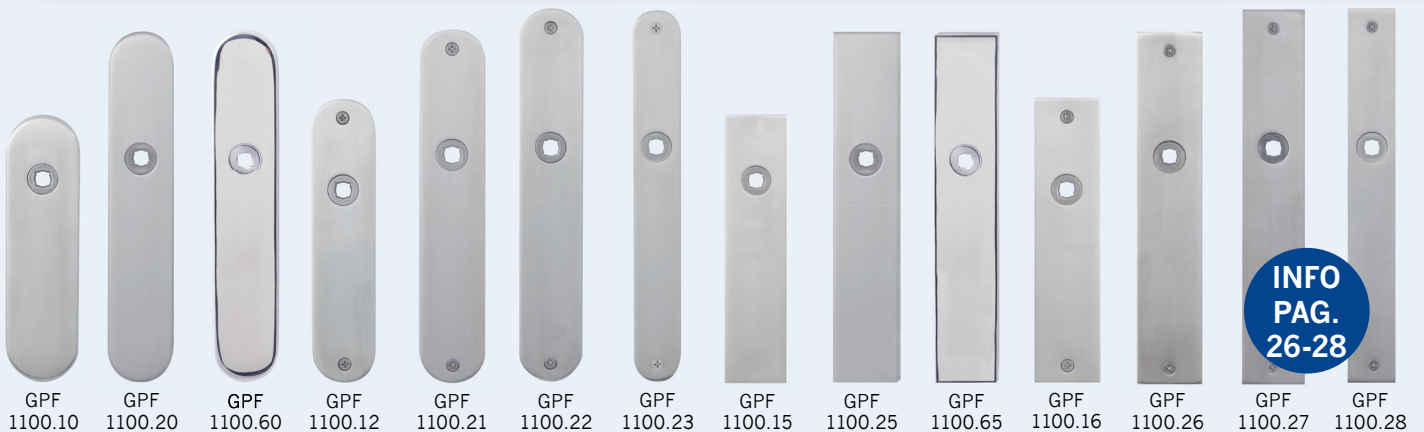

GPF4315 Ika duo
Bestelnr. GPF 4315 41 100 RVS gepolijst/ mat