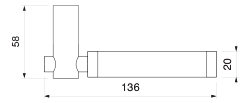

GPF2077 Moko satin

Bestelnr.
GPF 2077 01 100