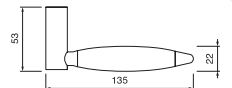

Bestelnr.
GPF 1037 01 100

GPF1040

Kohu duo