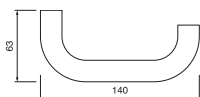

Bestelnr.
GPF 1005 01 100

GPF1006

Hoa

U-model ø16mm