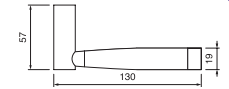

Bestelnrs.
Kruk: GPF 1030 01 100 Rozet: GPF 1100 00 100

GPF1035

Tuna satin