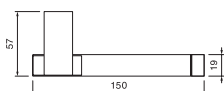

GPF1052 Huka

Bestelnr.
GPF 1052 01 100