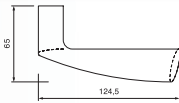

GPF1340 Kino

Bestelnr.
GPF 1340 01 100