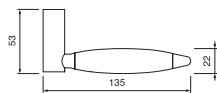

Bestelnr.
GPF 1035 01 100

GPF1037

Tuna duo