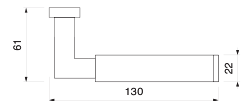

GPF2082 Kuri satin

Bestelnr.
GPF 2082 01 100