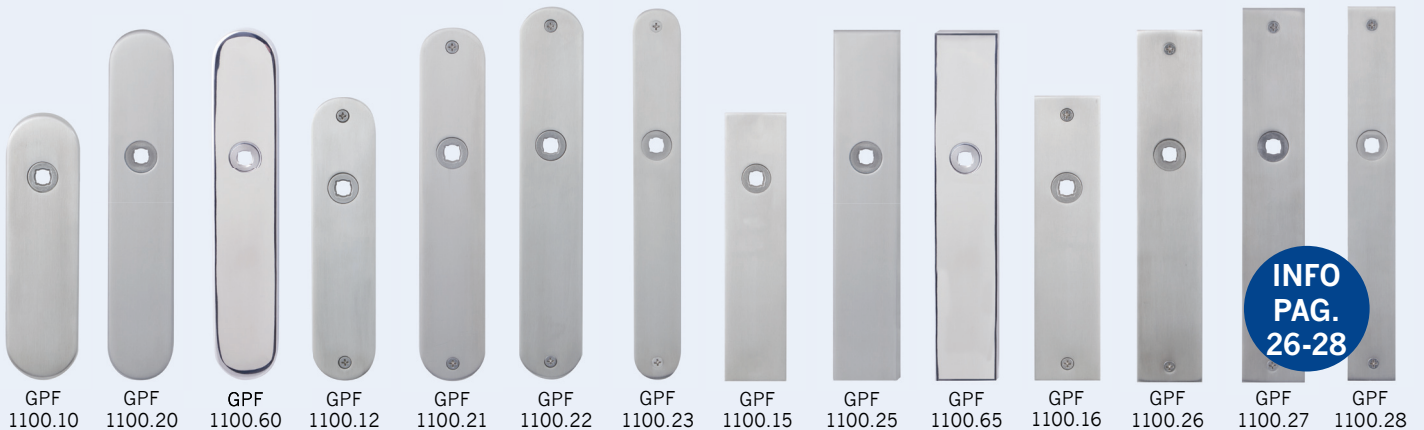

INFO
PAG.
26-28