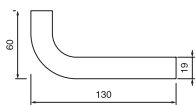

Stap 1

kies uw model deurkruk

Stap 2

kies uw model rozet of schild

Stap 3

uw zelf samengestelde deurbeslag!

GPF1000

Aka

L-model ø19mm

Bestelnr.
GPF 1000 01 100

GPF1001

Aka

L-model ø16mm