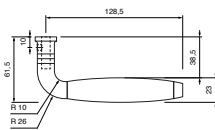

Kersen GPF4205 Bestelnr. GPF 4205 41 100	Beuken GPF4210 Bestelnr. GPF 4210 41 100	Eiken Whitewash GPF4212 Bestelnr. GPF 4212 41 100	Kersen GPF4305 Bestelnr. GPF 4305 41 100	Beuken GPF4310 Bestelnr. GPF 4310 41 100	Eiken Whitewash GPF4312 Bestelnr. GPF 4312 41 100
Kersen XL GPF4206 Bestelnr. GPF4206 41 100	Beuken XL GPF4211 Bestelnr. GPF4211 41 100	Eiken Whitewash XL GPF4213 Bestelnr. GPF4213 41 100	Kersen XL GPF4306 Bestelnr. GPF4306 41 100	Beuken XL GPF4311 Bestelnr. GPF4311 41 100	Eiken Whitewash XL GPF4313 Bestelnr. GPF4313 41 100

GPF4215 Ika duo
Bestelnr. GPF 4215 41 100 RVS gepolijst/ mat