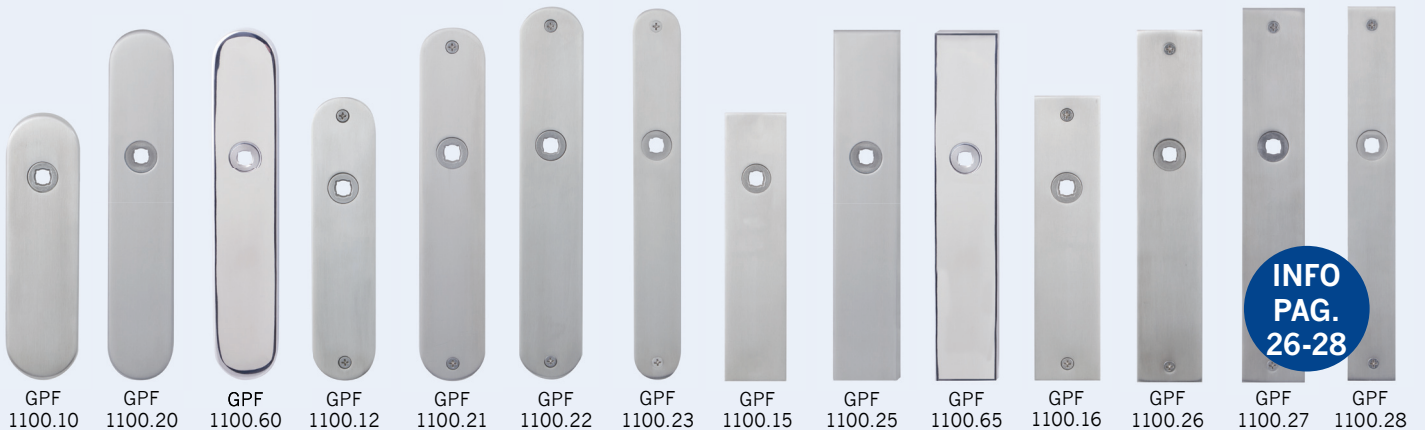

Bestelnrs.  
Kruk: GPF 2070 01 100  
Rozet: GPF 1100 06 100

INFO  
PAG.  
26-28