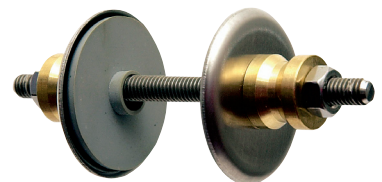

Dubbelzijdige montage

Door de deur (1 set is 2 stuks)

Bestelnummer	Omschrijving
GPF 9967 DB 000	set t.b.v 20,25,32 en 38mm zonder rozet
GPF 9965 DB 000	set t.b.v 25mm incl. 32mm rubber en RVS rozet
GPF 9966 DB 000	set t.b.v 32mm incl. 38mm rubber en RVS rozet