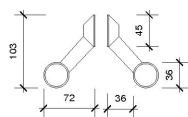

GPF 35

Bestelnummer	ø mm	lengte mm	h.o.h mm
GPF 9790 09 735	32	500	320

Alleen per paar verkrijgbaar.
Wordt geleverd inclusief bevestiging.