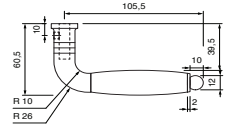

GPF4330 Ika
Bestelnr. GPF 4330 01 100 RVS mat/ ebben
XL: GPF 4331 01 100

GPF4245 Ika
Bestelnr. GPF 4245 01 100 RVS mat