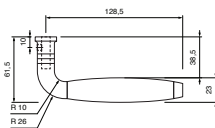

EBBEN

KERSEN

BEUKEN

**EIKEN
WHITE WASH**

Voor welke
sfeer gaat u?

CHARMANT & RUSTIEK

LANDELIJK & AUTHENTIEK

1920-1930 STIJL

MODERN & ZELFBEWUST

ZAKELIJK & SPORTIEF

GPF4230 Ika
Bestelnr. GPF 4230 01 100 RVS mat/ ebben
XL: GPF 4231 01 100

GPF4330 Ika
Bestelnr. GPF 4330 01 100 RVS mat/ ebben
XL: GPF 4331 01 100

GPF4245 Ika
Bestelnr. GPF 4245 01 100 RVS mat

GPF4345 Ika
Bestelnr. GPF 4345 01 100 RVS mat

INFO
PAG.
26-28