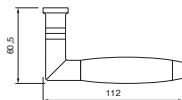

GPF4115 Ika duo
Bestelnr. GPF 4115 41 100 RVS gepolijst/ mat