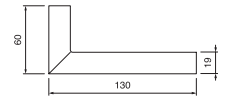

Probeer het ook online! [www.gpfcombivari.nl](http://www.gpfcombivari.nl)

GPF1016

Toi

L-haaks model ø16mm

Bestelnr.  
GPF 1016 01 100

GPF1020

Mai

L ovaal model ø19mm