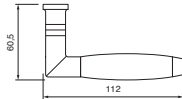

GPF4000 Ika
Bestelnr. GPF 4000 41 100 RVS gepolijst/ ebben
XL: GPF 4001 41 100