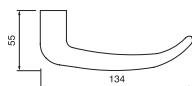

Bestelnr.
GPF 3085 01 100