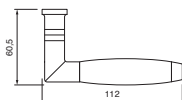

GPF4130 Ika
Bestelnr. GPF 4130 01 100 RVS mat/ ebben
XL: GPF 4131 01 100