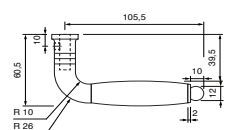

GPF4315 Ika duo
Bestelnr. GPF 4315 41 100 RVS gepolijst/ mat