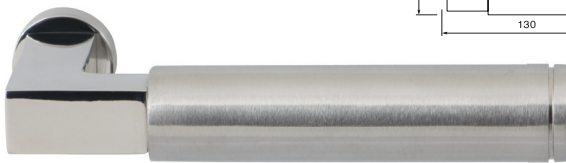

GPF2080 Kuri duo

Bestelnr.
GPF 2080 01 100