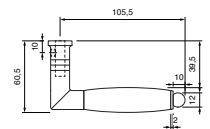

GPF4100 Ika
Bestelnr. GPF 4100 41 100 RVS gepolijst/ ebben
XL: GPF 4101 41 100

Kersen GPF4005 Bestelnr. GPF 4005 41 100	Beuken GPF4010 Bestelnr. GPF 4010 41 100	Eiken Whitewash GPF4012 Bestelnr. GPF 4012 41 100	Kersen GPF4105 Bestelnr. GPF 4105 41 100	Beuken GPF4110 Bestelnr. GPF 4110 41 100	Eiken Whitewash GPF4112 Bestelnr. GPF 4112 41 100
Kersen XL GPF4006 Bestelnr. GPF 4006 41 100	Beuken XL GPF 4011 Bestelnr. GPF 4011 41 100	Eiken Whitewash XL GPF4013 Bestelnr. GPF 4013 41 100	Kersen XL GPF4106 Bestelnr. GPF4106 41 100	Beuken XL GPF4111 Bestelnr. GPF4111 41 100	Eiken Whitewash XL GPF4113 Bestelnr. GPF4113 41 100

GPF4015 Ika duo
Bestelnr. GPF 4015 41 100 RVS gepolijst/ mat