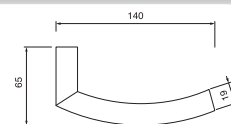

Bestelnr.
GPF 1075 01 100