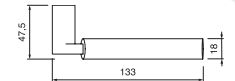

Bestelnr.
GPF 3030 01 100