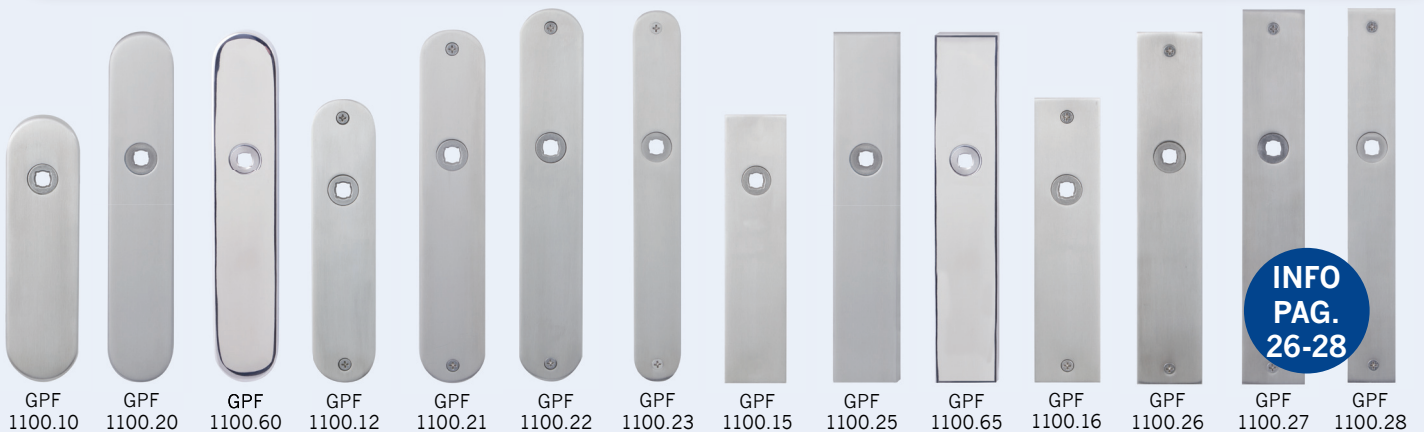

GPF4345 Ika
Bestelnr. GPF 4345 01 100 RVS mat