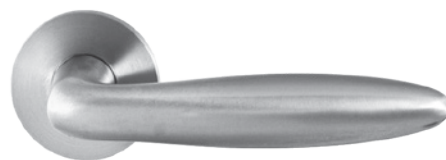

GPF135 VR0100 Sigaar-model