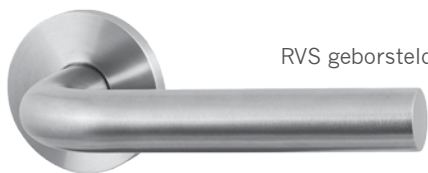

GPF600 VZ0100 L-model

Sleutelrozet
Ø 53 x 6 mm

Cilinderrozet
Ø 53 x 6 mm

GPF100 VR0100 L-model

RVS geborsteld