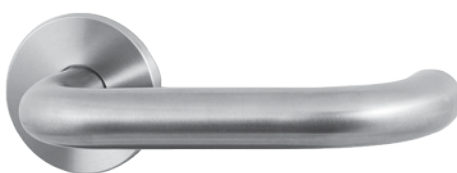

GPF105 VR0100 U-model

GPF605 VZ0100 U-model