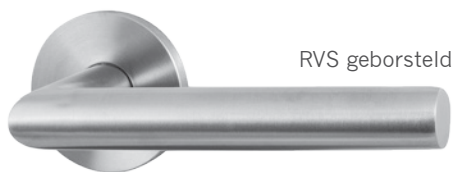

**GPF100** VR0100P1 L-model

PVD antraciet

**GPF105** VR0100P1 U-model

**GPF0901** VR107P1 Sleutelrozet  
**GPF0902** VR108P1 Cilinderrozet

Toiletgarnituur  
Ø 53 x 6 mm

**GPF0903** VR109  
Toiletgarnituur

**GPF115** VR0100 L-haaks model